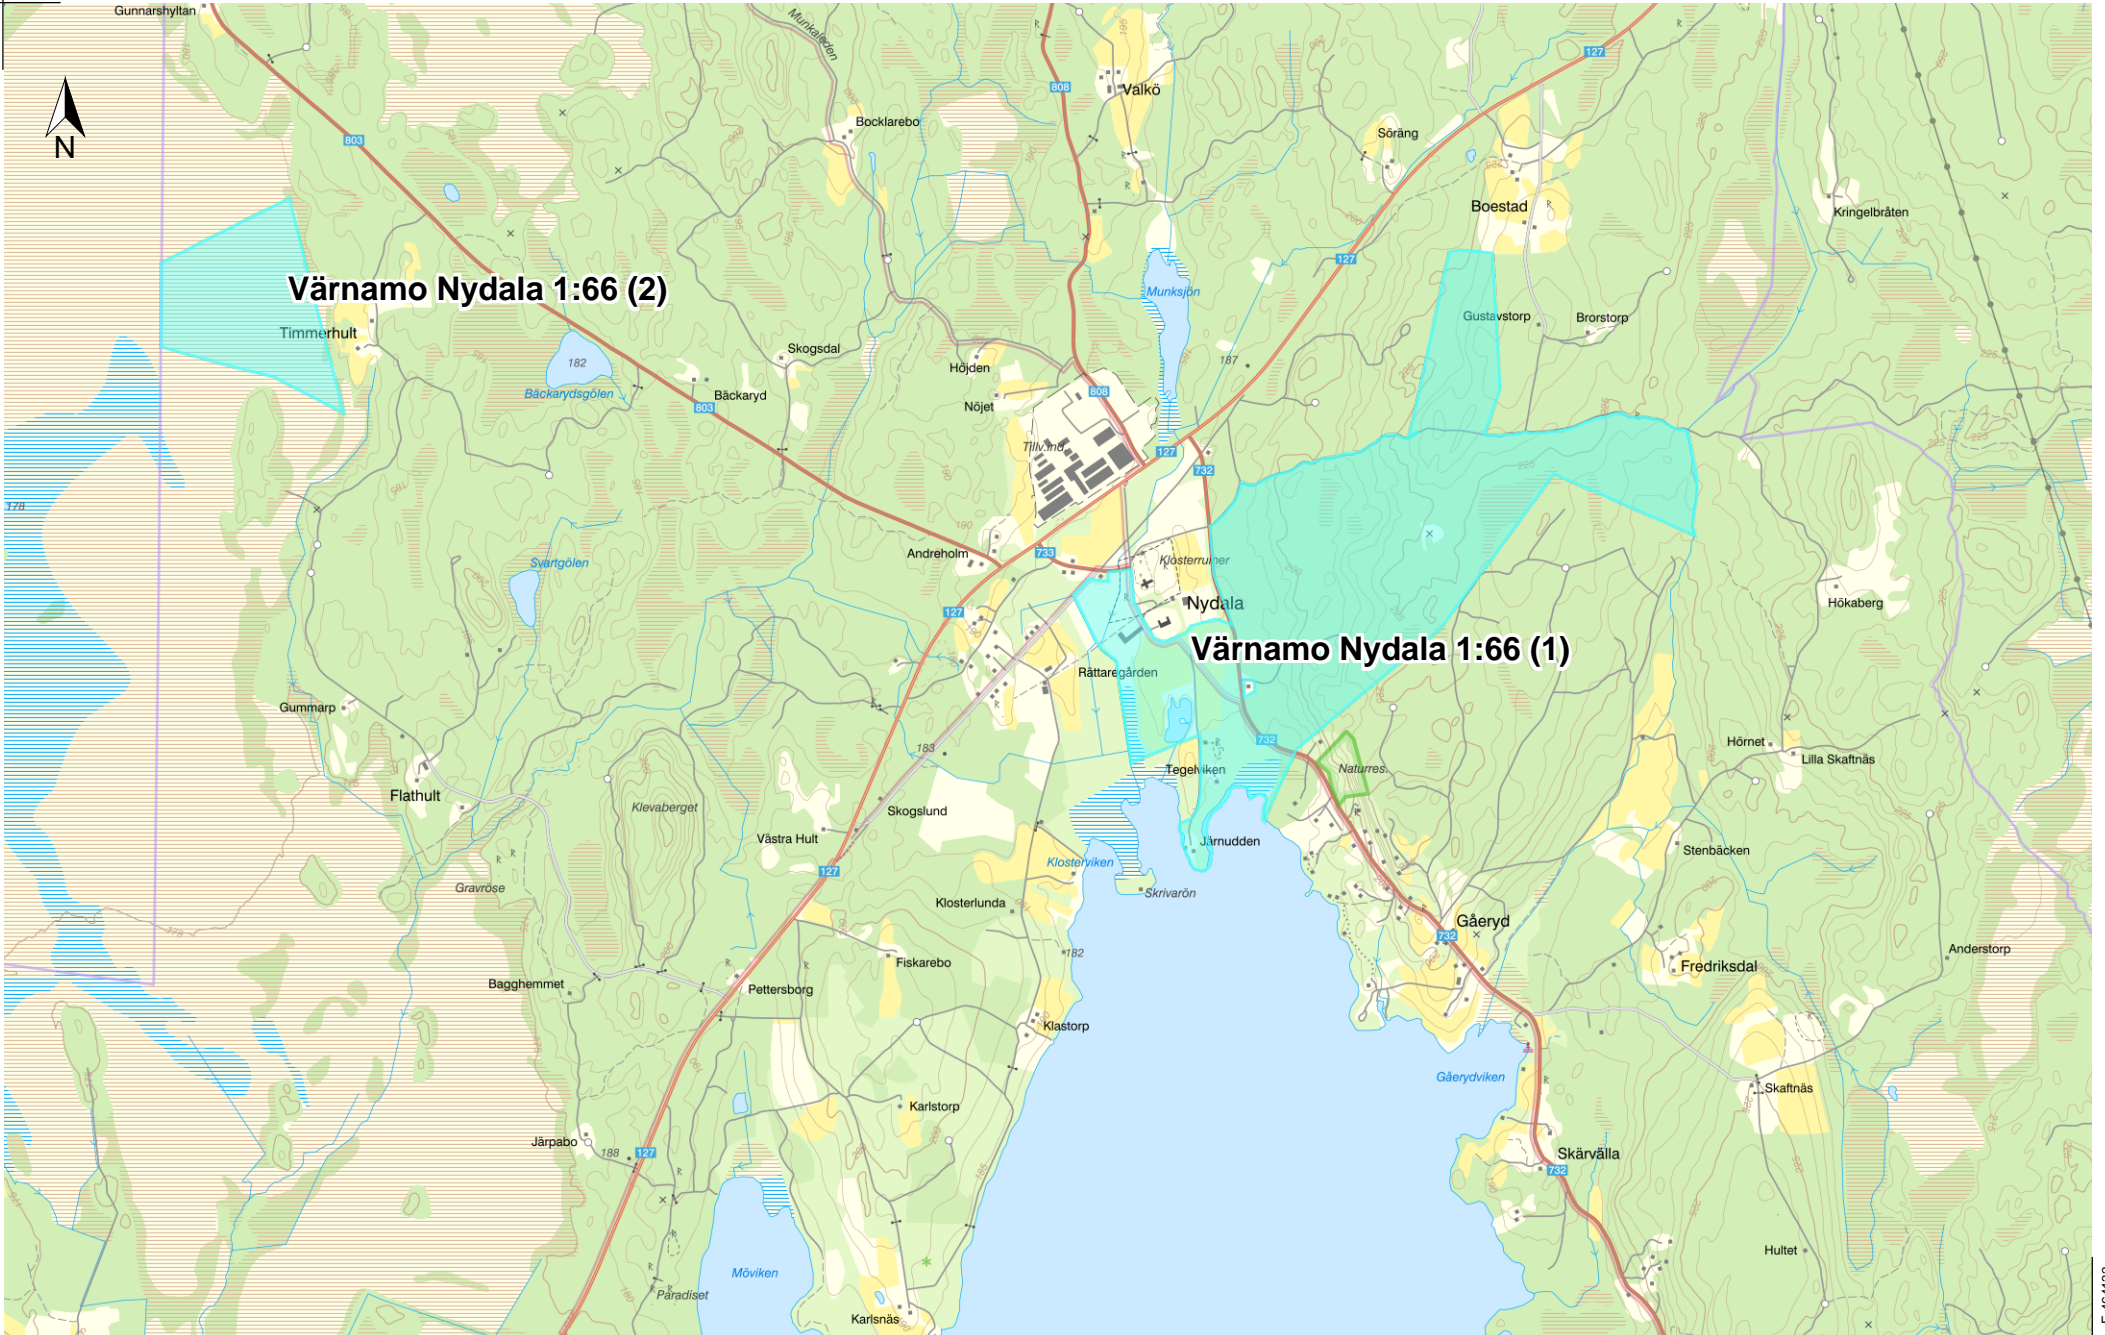

# Värnamo Nydala 1:66 (2)

# Värnamo Nydala 1:66 (1)

0 900 1800 2700 m

Skala 1:30 800, SWEREF 99 TM, RH 2000.

LANTMÄTERIET