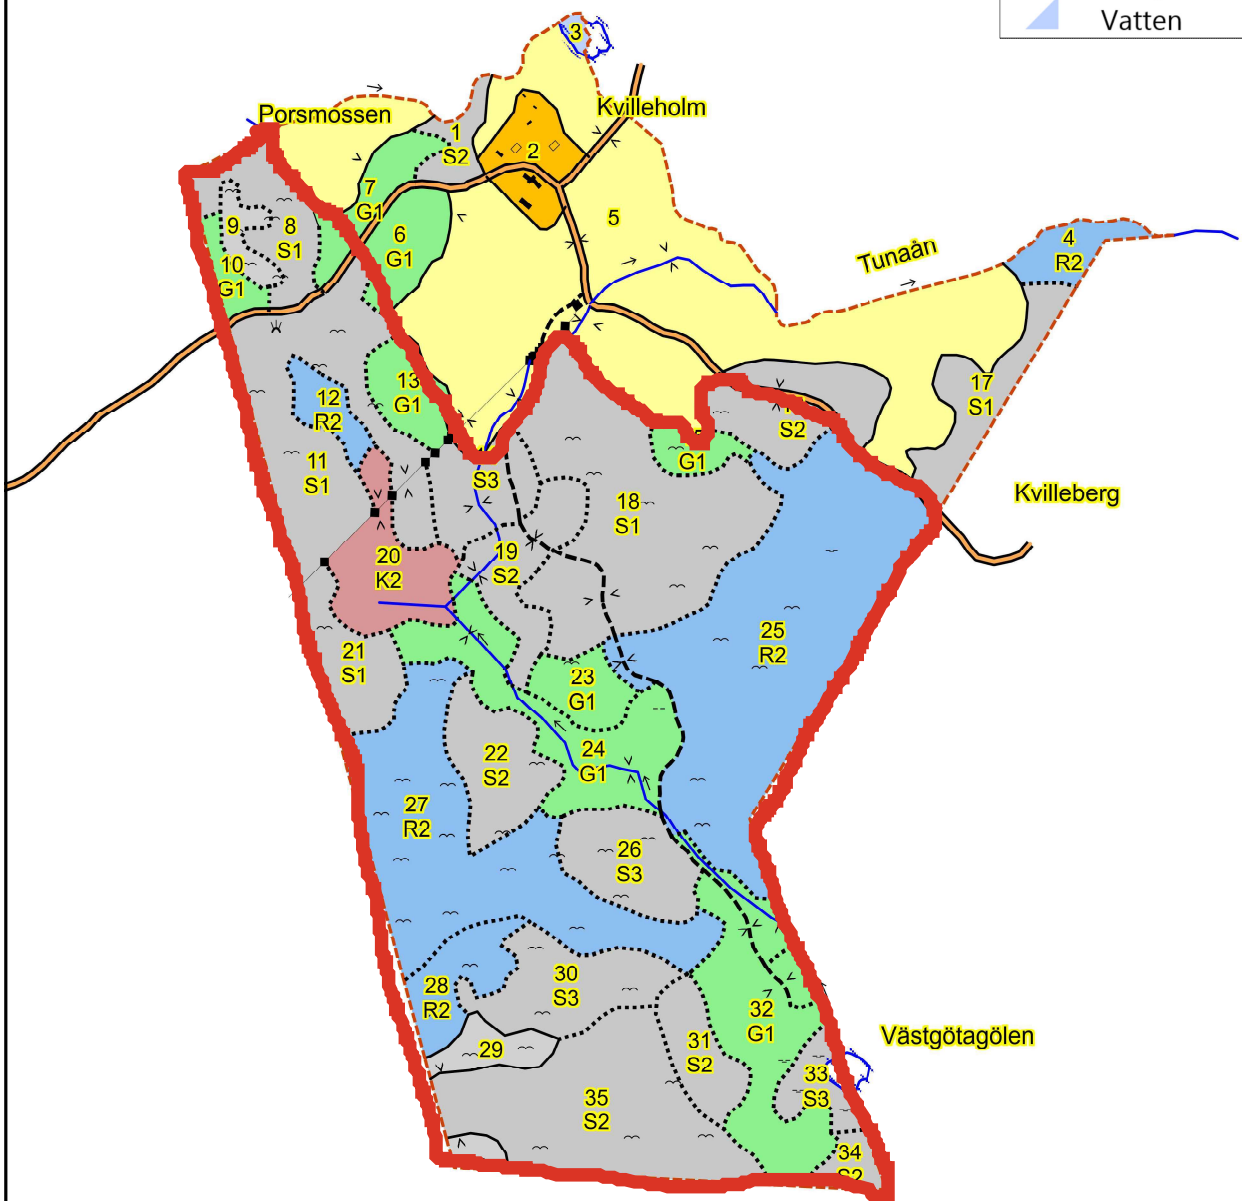

SKOGSKARTA

Plan Kvilleholm 1:2
Församling Tuna
Kommun Vimmerby
Län Kalmar län
Planen avser 2023 - 2032
Planläggare Olof Johansson
Utskriftsdatum 2023-10-31

Symboler

- ~ Berg
- Boningshus
- Byggnad
- ≡ Myr
- > Sammanbockning
- Strömriktning 2
- ⊥ Sumpdecken

Huggningsklass

- △ Kalmark/föryngr
- △ Rönningsskog
- △ Gallringsskog
- △ Föryngr.avv-skog

Ägoslag

- △ Berg
- △ Inägomark
- △ Övrig landareal
- △ Vatten

1:10000

0,5 km