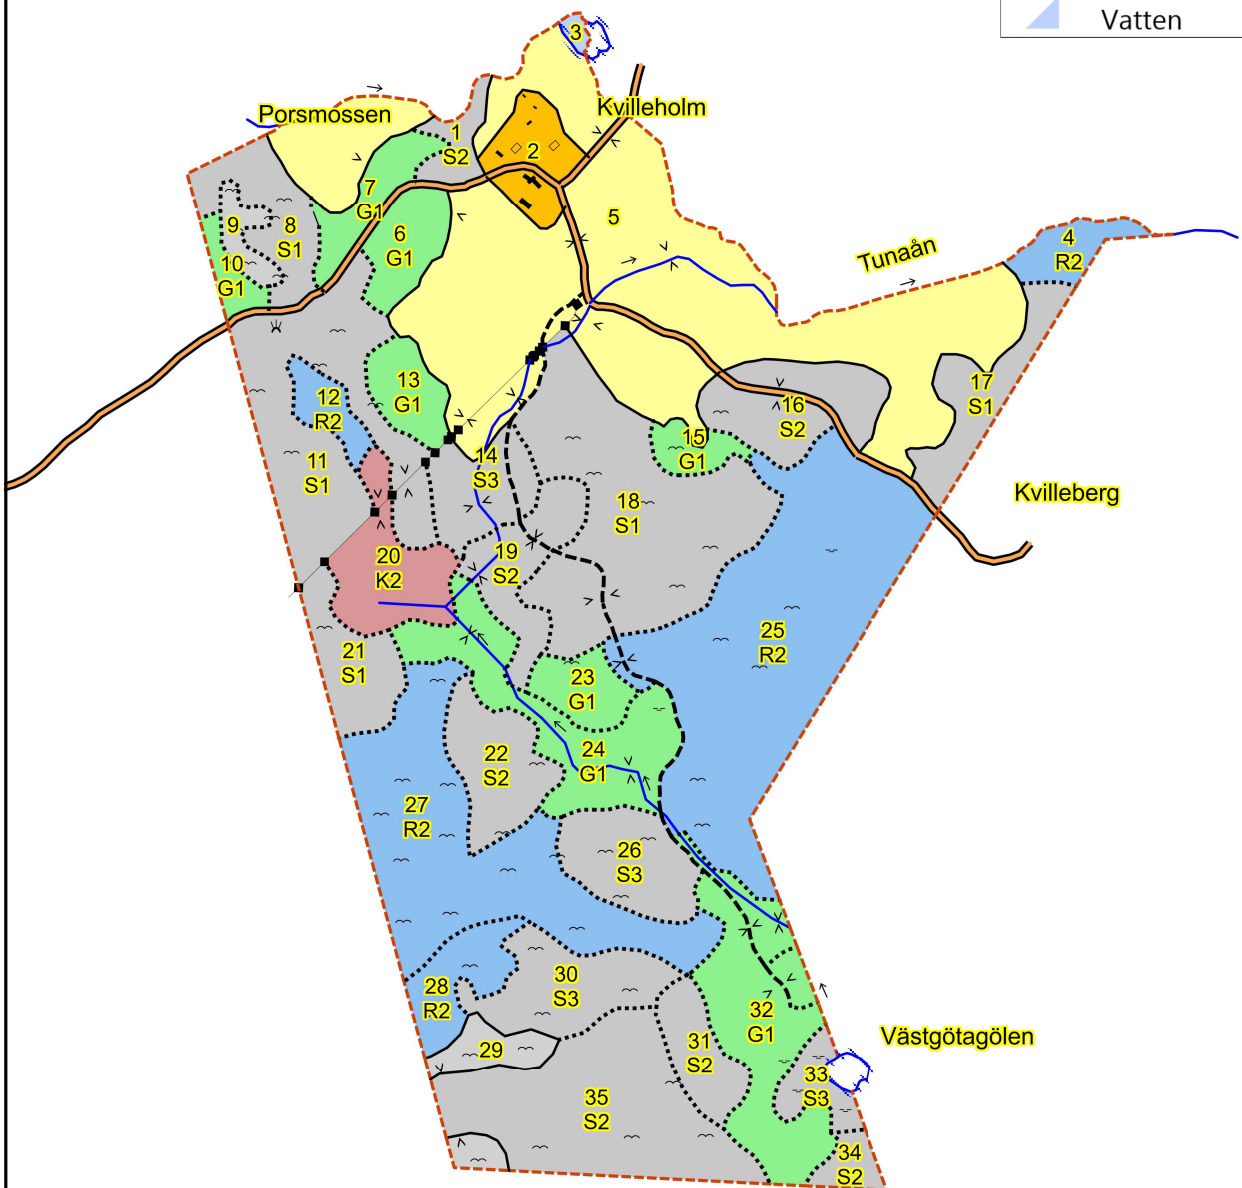

SKOGSKARTA

Plan Kvilleholm 1:2
Församling Tuna
Kommun Vimmerby
Län Kalmar län
Planen avser 2023 - 2032
Planläggare Olof Johansson
Utskriftsdatum 2023-10-31

Symboler

- ~ Berg
- Boningshus
- Byggnad
- ≡ Myr
- > Sammanböckning
- Strömriktning 2
- ⊥ Sumpdecken

Huggningsklass

- Kalmark/föryngr
- Röjningsskog
- Gallringsskog
- Föryngr.avv-skog

Ägoslag

- Berg
- Inägomark
- Övrig landareal
- Vatten

1:10000

0,5 km